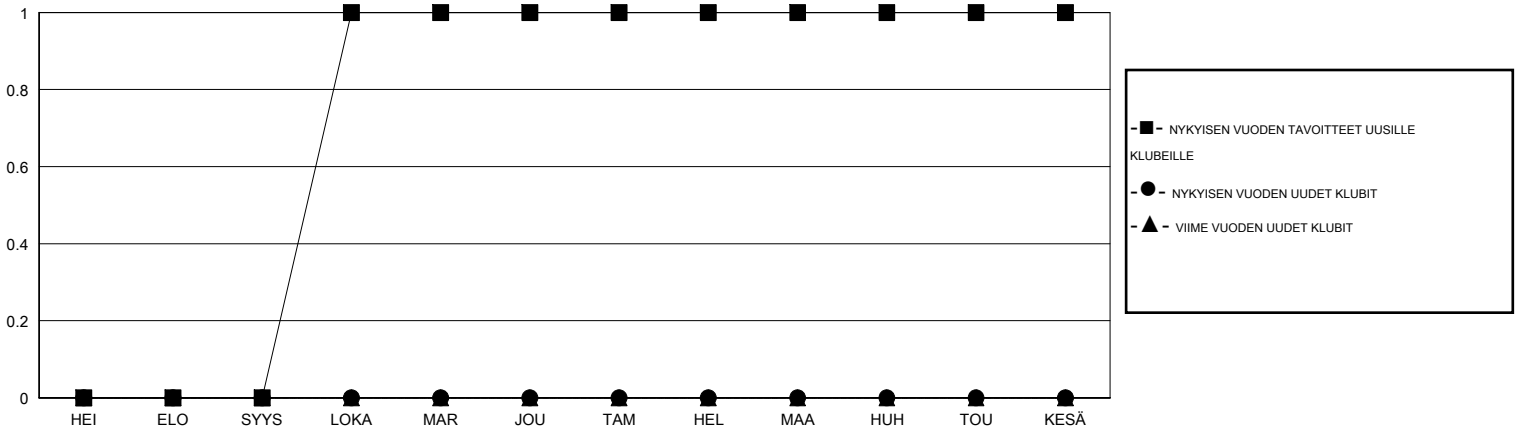

# MONTHLY MEMBERSHIP PROGRESS REPORT

District 107 B

Results as of: 7/31/2019

GMT:

SIJAINI FINLAND

GMT VAALIPIIRI

Klubit				jäsenä			
TULOKSET 2019-2020				TULOKSET 2019-2020			
NELJÄNNES	UUDEN KLUBIN TAVOITE	UUDET KLUBIT	LOPETETUT KLUBIT	NELJÄNNES	JÄSENKASVUN NETTOTAVOITE	TOTEUTUNUT JÄSENKASVU	POISTETUT JÄSENET (mukaan lukien siirrot)
HEI/ELO/SYYS	0	0	0	HEI/ELO/SYYS	10	0	0
LOKA/MAR/JOU	1	0	0	LOKA/MAR/JOU	10	0	0
TAM/HEL/MAA	0	0	0	TAM/HEL/MAA	10	0	0
HUH/TOU/KESÄ	0	0	0	HUH/TOU/KESÄ	10	0	0

TAVOITTEET JA UUDET KLUBIT, KUMULATIIVINEN

TAVOITTEET JA JÄSENET, KUMULATIIVINEN

LAKKAUTETUT KLUBIT: 0

0 CLUBS OF 0 LISÄNNYT YHDEN TAI USEAMMAN UUTTA JÄSENTÄ

SUKUPUOLIJAKAUMA

MIES 0 (100.00%)  
NAINEN 0 (100.00%)