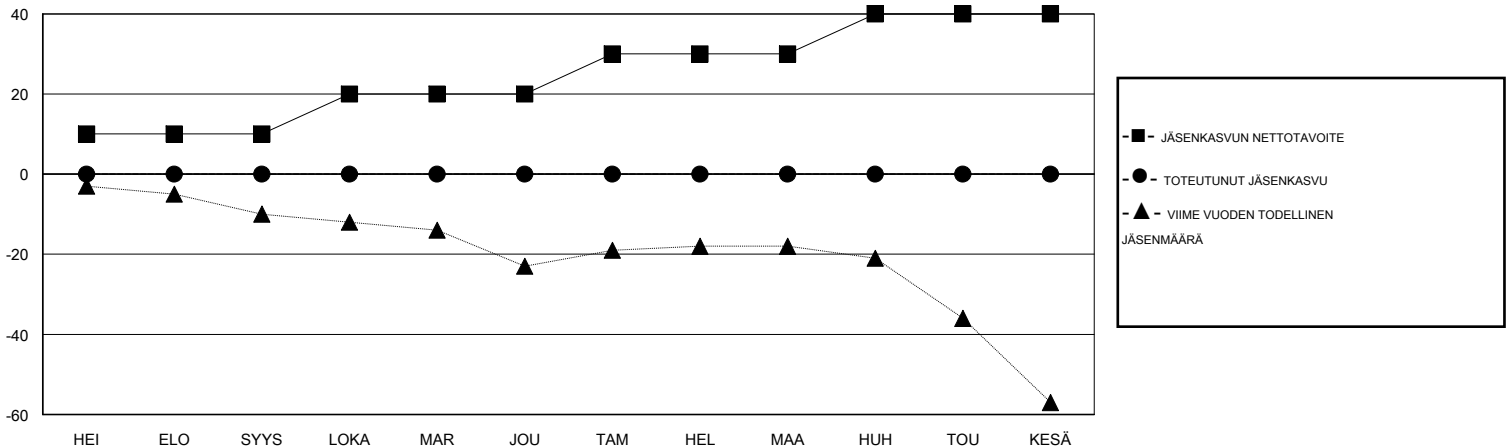

# MONTHLY MEMBERSHIP PROGRESS REPORT

District 107 B

Results as of: 7/31/2019

GMT:

SIJAINI FINLAND

GMT VAALIPIIRI

Klubit				jäsenä			
TULOKSET 2019-2020				TULOKSET 2019-2020			
NELJÄNNES	UUDEN KLUBIN TAVOITE	UUDET KLUBIT	LOPETETUT KLUBIT	NELJÄNNES	JÄSENKASVUN NETTOTAVOITE	TOTEUTUNUT JÄSENKASVU	POISTETUT JÄSENET (mukaan lukien siirrot)
HEI/ELO/SYYS	0	0	0	HEI/ELO/SYYS	10	0	0
LOKA/MAR/JOU	1	0	0	LOKA/MAR/JOU	10	0	0
TAM/HEL/MAA	0	0	0	TAM/HEL/MAA	10	0	0
HUH/TOU/KESÄ	0	0	0	HUH/TOU/KESÄ	10	0	0

TAVOITTEET JA UUDET KLUBIT, KUMULATIIVINEN

TAVOITTEET JA JÄSENET, KUMULATIIVINEN

LAKKAUTETUT KLUBIT: 0

0 CLUBS OF 0 LISÄNNYT YHDEN TAI USEAMMAN UUTTA JÄSENTÄ

SUKUPUOLIJAKAUMA

MIES 0 (100.00%)  
NAINEN 0 (100.00%)